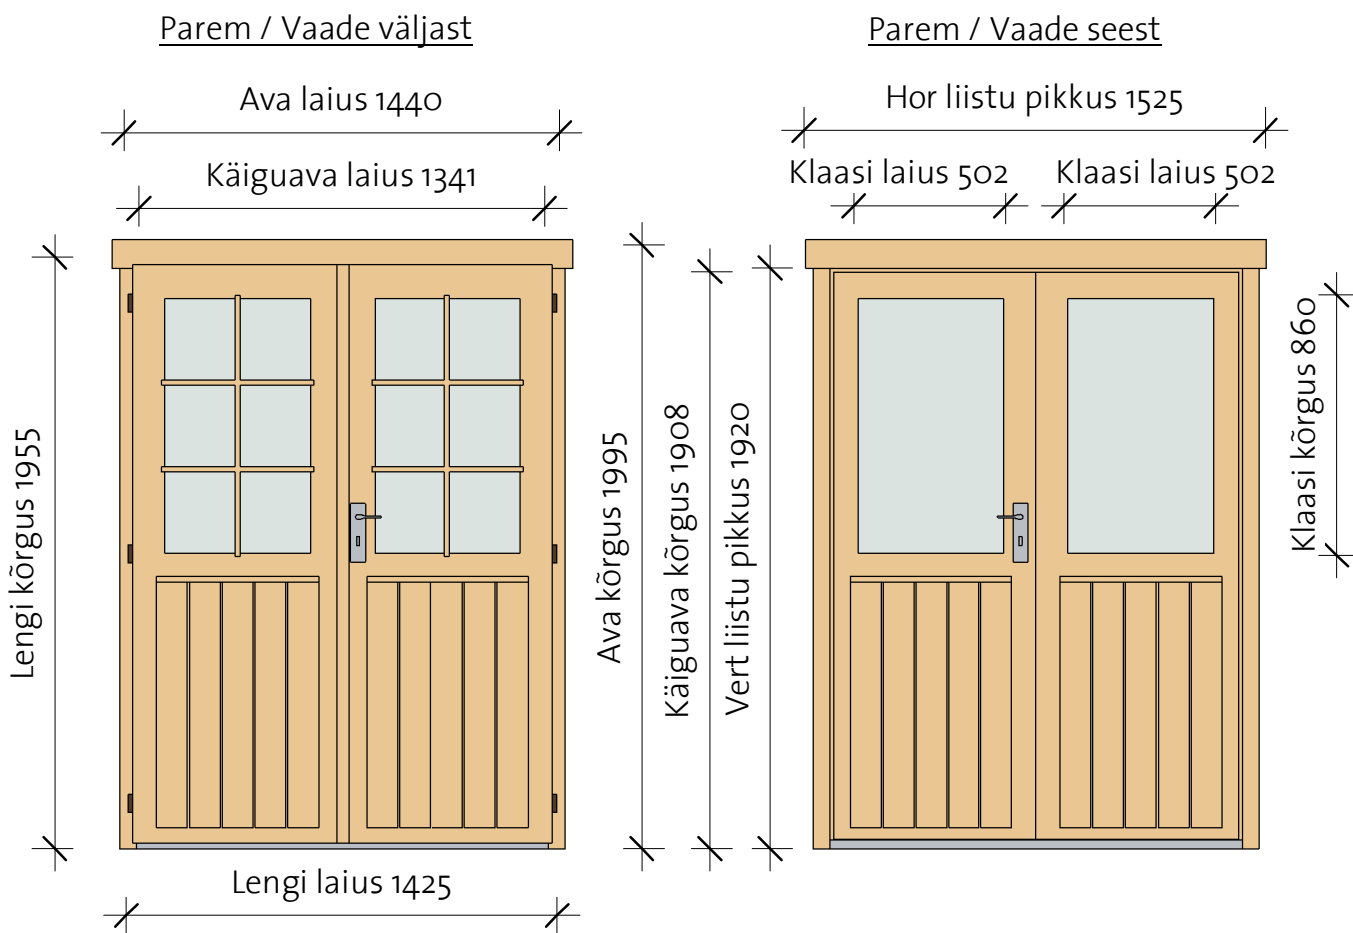

Basic double doors 34

Basic 34 double door 2 right

- Lengi sügavus 34 mm
- Materjal - liimpuit, kuusk
- Piirdelauad kahel pool
- Külgmised piirdelauad lengi alumise servaga tasa
- Avaneb väljapoole
- Tavaklaas 4 mm
- Mantel uks

- Polthinged
- Lukustatav
- Prosspulgad
- Lävepakk roostevabast plekist

Basic 34 double door 2			
Model	Type	Width	Height
B34DD2R	Basic 34 double door 2 right	1425	1955
DCB6	Door crossbar 6		2x